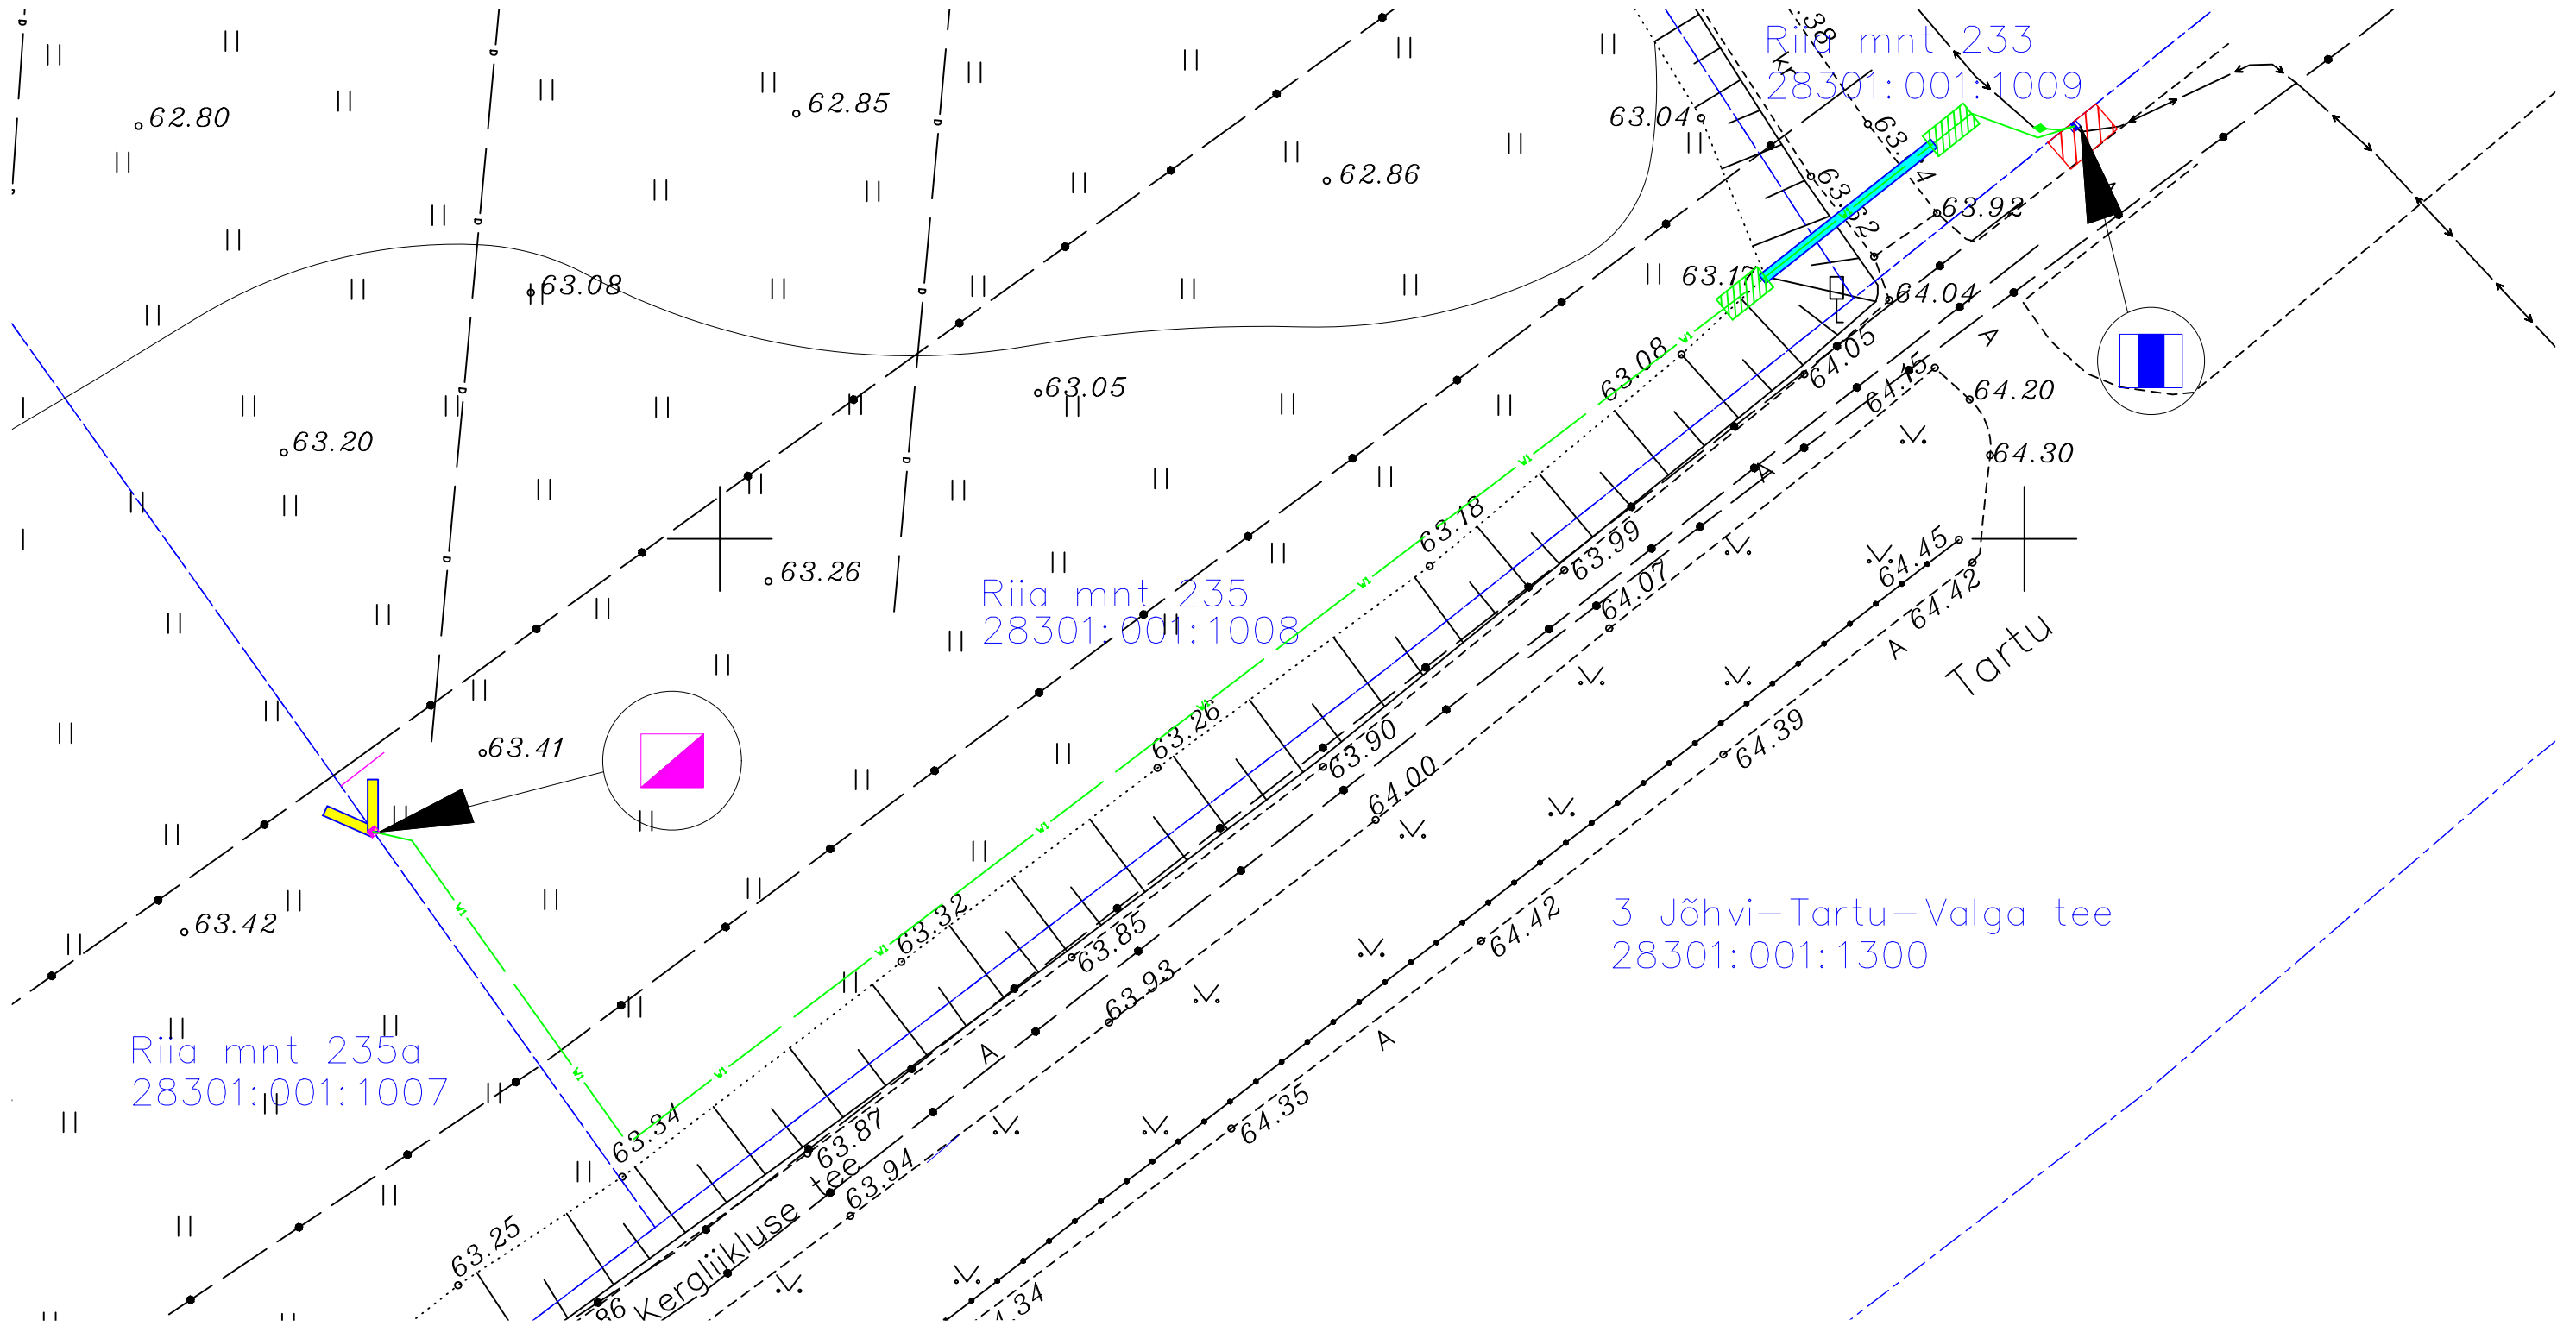

Isikliku kasutusõigusega koormatava ala plaan
 Tartu maakond, Kambja vald, Külitse, 3 Jõhvi-Tartu-Valga teega paralleelne kulgemine
 142,356 kuni 142,421 km.
 Registrikood: 5778350, katastritunnusega: 28301:001:1300

M 1:250

Kasutusõiguse ala : 3m²
 Maakaabelliini pikkus: 1m
 Kaitsevööndid:

- Maakaabli kaitsevöönd on 1m kaablist mõlemale poole;
- Seadme/kilbi kaitsevöönd on 2m seadme seintest.

	Katastriüksuse piir
	Koormatav ala
	Projekteeritav maakaabel
	Projekteeritav kaitsetoru kinniselt
	Projekteeritav liitumiskilp
	Projekteeritav jaotuskilp